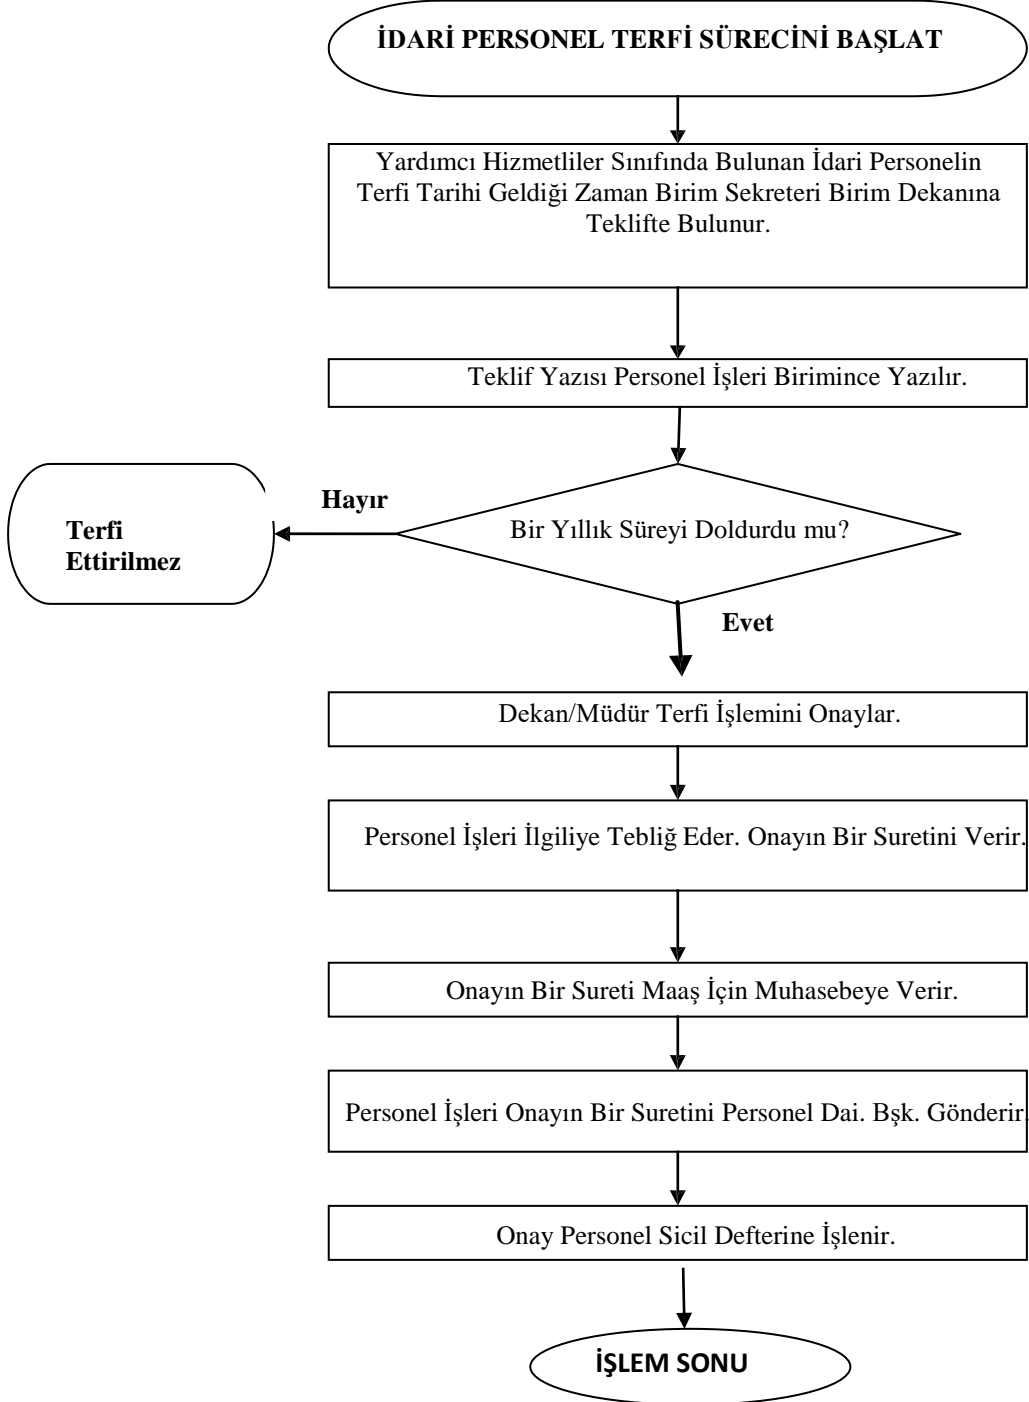

MAKU TMDK TÜRK MÜZİĞİ DEVLET KONSERVATUVARI	DOKÜMAN ADI	DOKÜMAN NO	00042.ŞM.28
	TÜRK MÜZİĞİ DEVLET KONSERVATUVARI YARDIMCI HİZMETLİLER SINIFINDA BULUNAN İDARİ PERSONELİN TERFİ İŞLEMLERİ SÜREÇ ŞEMASI	BASKI NO/TARİH	01/05.10.2023
		REVİZYON NO/TARİH	../../....
		SAYFA NO	1/1

HAZIRLAYAN YÖNETİM TEMSİLCİSİ	ONAYLAYAN MÜDÜRLÜK MAKAMI
--	--