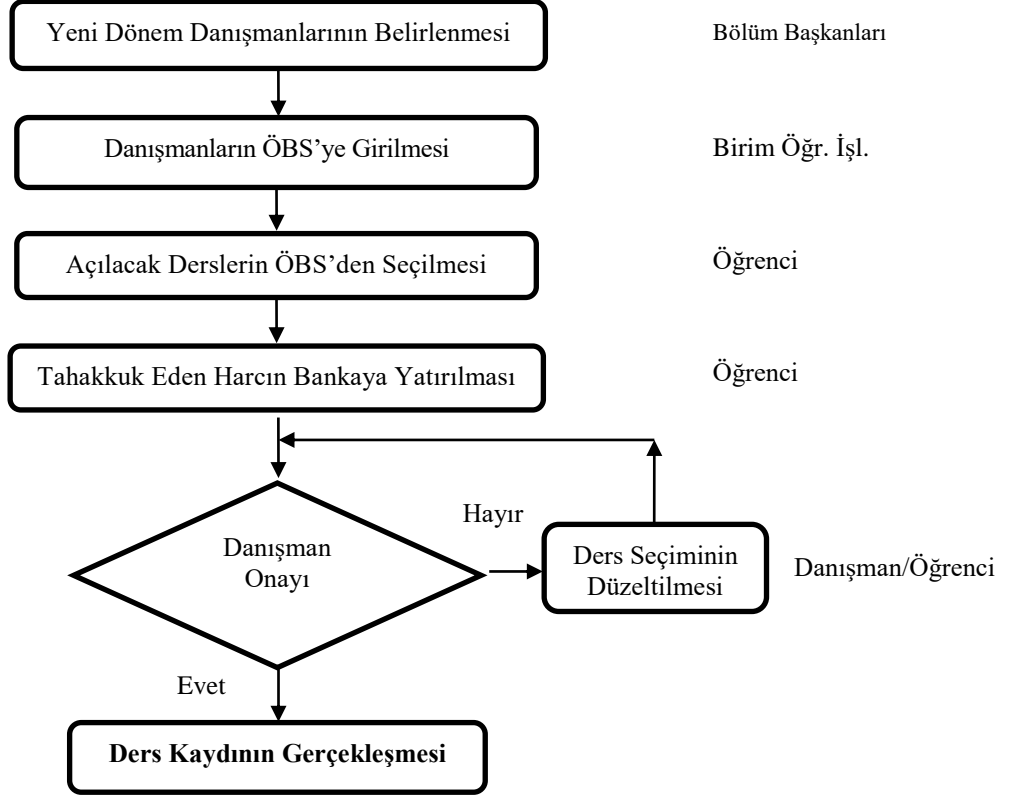

<b>MAKU</b> TMDK TÜRK MÜZİĞİ DEVLET KONSERVATUVARI	<b>DOKÜMAN ADI</b>	<b>DOKÜMAN NO</b>	<b>00042.ŞM.10</b>
	<b>TÜRK MÜZİĞİ DEVLET KONSERVATUVARI DERS KAYIT SÜREÇ ŞEMASI</b>	<b>BASKI NO/TARİH</b>	<b>01/05.10.2023</b>
		<b>REVİZYON NO/TARİH</b>	<b>../ .././....</b>
		<b>SAYFA NO</b>	<b>1/1</b>